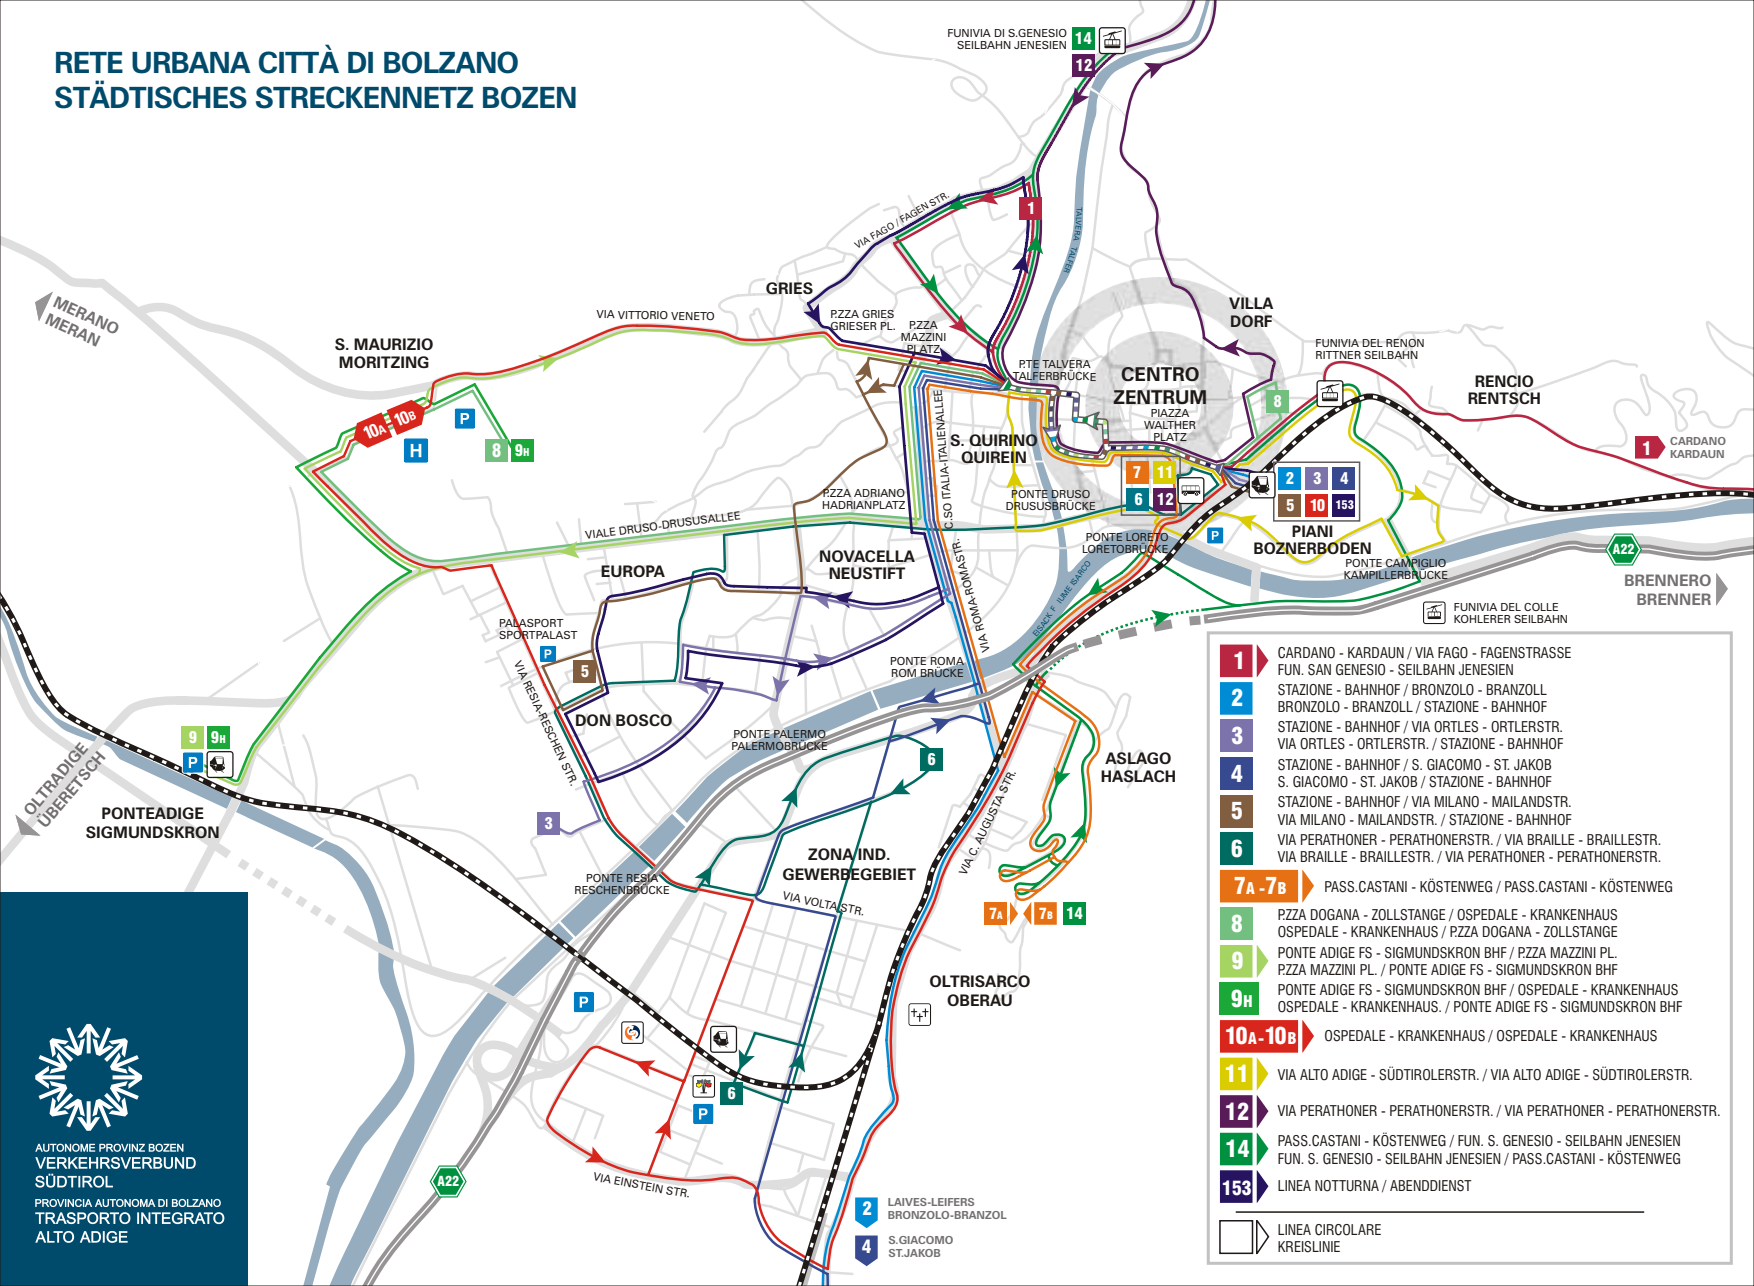

# RETE URBANA CITTÀ DI BOLZANO STÄDTISCHES STRECKENNETZ BOZEN

- 1** CARDANO - KARDAUN / VIA FAGO - FAGENSTRASSE  
FUN. SAN GENESIO - SEILBAHN JENESIEN
  - 2** STAZIONE - BAHNHOF / BRONZOLO - BRANZOLL  
BRONZOLO - BRANZOLL / STAZIONE - BAHNHOF
  - 3** STAZIONE - BAHNHOF / VIA ORTLES - ORTLERSTR.  
VIA ORTLES - ORTLERSTR. / STAZIONE - BAHNHOF
  - 4** STAZIONE - BAHNHOF / S. GIACOMO - ST. JAKOB  
S. GIACOMO - ST. JAKOB / STAZIONE - BAHNHOF
  - 5** STAZIONE - BAHNHOF / VIA MILANO - MAILANDSTR.  
VIA MILANO - MAILANDSTR. / STAZIONE - BAHNHOF
  - 6** VIA PERATHONER - PERATHONERSTR. / VIA BRAILLE - BRAILLESTR.  
VIA BRAILLE - BRAILLESTR. / VIA PERATHONER - PERATHONERSTR.
  - 7A - 7B** PASS.CASTANI - KÖSTENWEG / PASS.CASTANI - KÖSTENWEG
  - 8** PZZA DOGANA - ZOLLSTANGE / OSPEDALE - KRANKENHAUS  
OSPEDALE - KRANKENHAUS / PZZA DOGANA - ZOLLSTANGE
  - 9** PONTE ADIGE FS - SIGMUNDSKRON BHF / PZZA MAZZINI PL.  
PZZA MAZZINI PL. / PONTE ADIGE FS - SIGMUNDSKRON BHF
  - 9H** PONTE ADIGE FS - SIGMUNDSKRON BHF / OSPEDALE - KRANKENHAUS  
OSPEDALE - KRANKENHAUS. / PONTE ADIGE FS - SIGMUNDSKRON BHF
  - 10A - 10B** OSPEDALE - KRANKENHAUS / OSPEDALE - KRANKENHAUS
  - 11** VIA ALTO ADIGE - SÜDTIROLERSTR. / VIA ALTO ADIGE - SÜDTIROLERSTR.
  - 12** VIA PERATHONER - PERATHONERSTR. / VIA PERATHONER - PERATHONERSTR.
  - 14** PASS.CASTANI - KÖSTENWEG / FUN. S. GENESIO - SEILBAHN JENESIEN  
FUN. S. GENESIO - SEILBAHN JENESIEN / PASS.CASTANI - KÖSTENWEG
  - 153** LINEA NOTTURNA / ABENDDIENST
- LINEA CIRCOLARE  
  KREISLINIE

  
 AUTONOME PROVINZ BOZEN  
 VERKEHRSVERBUND  
 SÜDTIROL  
 PROVINCIA AUTONOMA DI BOLZANO  
 TRASPORTO INTEGRATO  
 ALTO ADIGE