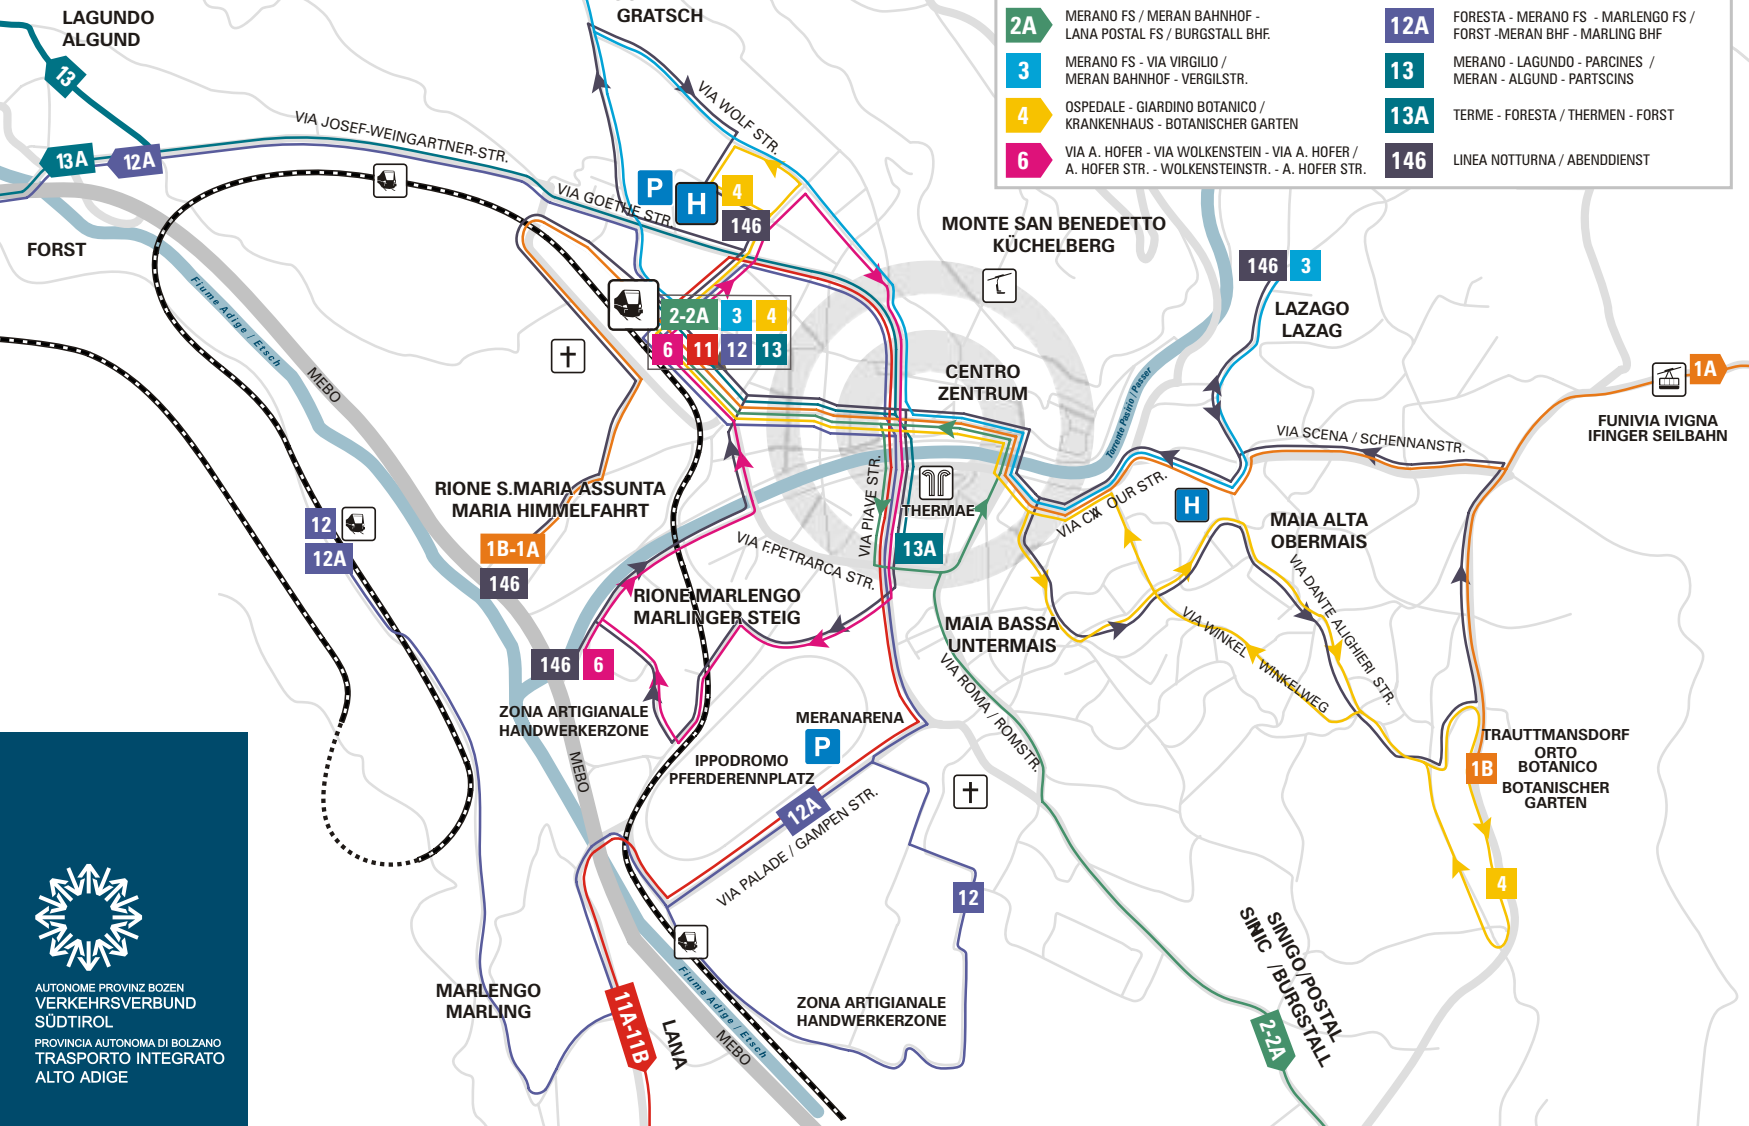

# RETE URBANA CITTÀ DI MERANO STÄDTISCHES STRECKENNETZ MERAN

<b>1A</b>	S.MARIA ASSUNTA - FUN. IVIGNA / M.HIMMERLFAHRT - IFINGER SEILBAHN	<b>11A</b>	MERANO FS - LANA - POSTAL FS / BHF MERAN - LANA - BHF BURGSTALL
<b>1B</b>	S.MARIA ASSUNTA - GIARDINO BOTANICO / M.HIMMERLFAHRT - BOTANISCHER GARTEN	<b>11B</b>	MERANO FS - LANA - VIA DOGANA / BHF MERAN - LANA - ZOLLSTRASSE
<b>2</b>	MERANO FS - SINIGO / MERAN BAHNHOF - SINICH	<b>12</b>	MERANO FS - MAIA BASSA - MARLENGO FS / MERAN BHF - UNTERMAIS - MARLING BHF
<b>2A</b>	MERANO FS / MERAN BAHNHOF - LANA POSTAL FS / BURGSTALL BHF.	<b>12A</b>	FORESTA - MERANO FS - MARLENGO FS / FORST - MERAN BHF - MARLING BHF
<b>3</b>	MERANO FS - VIA VIRGILIO / MERAN BAHNHOF - VERGILSTR.	<b>13</b>	MERANO - LAGUNDO - PARCINES / MERAN - ALGUND - PARTSCINS
<b>4</b>	OSPEDALE - GIARDINO BOTANICO / KRANKENHAUS - BOTANISCHER GARTEN	<b>13A</b>	TERME - FORESTA / THERMEN - FORST
<b>6</b>	VIA A. HOFER - VIA WOLKENSTEIN - VIA A. HOFER / A. HOFER STR. - WOLKENSTEINSTR. - A. HOFER STR.	<b>146</b>	LINEA NOTTURNA / ABENDDIENST